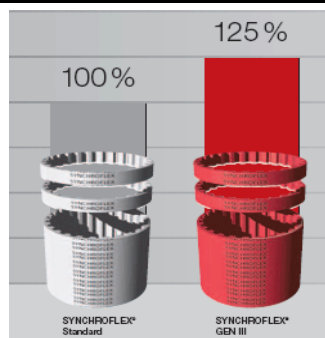

Ozubené řemeny SYNCHROFLEX GEN III

Polyurethane timing belts SYNCHROFLEX GEN III

AT 5 GEN3

Ozubené řemeny pro nejvyšší výkony / Heavy-duty timing belts

Objednací číslo / Part.No.

10AT05 - 1125 GEN3

10 ... Šířka řemenu / Belt width

AT05 ... Profil, rozteč / tooth pitch

1125 ... Délka řemenu / Belt length

GEN3 ... Synchroflex GEN 3

AT 5 GEN3

p = 5,0 mm

ht = 2,7 mm

hs = 1,2 mm

Typ AT 5 GEN3 - rozteč 5 mm / Typ AT 5 GEN3 - Pitch 5 mm