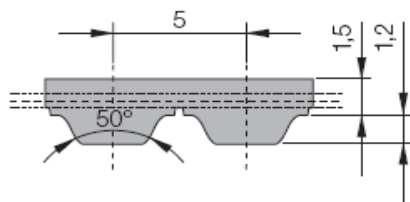

AT05 ... Profil, rozteč / tooth pitch

1125 ... Délka řemenu / Belt length

GEN3 ... Synchroflex GEN 3

AT 5 GEN3

p = 5,0 mm

ht = 2,7 mm

hs = 1,2 mm

Typ AT 5 GEN3 - rozteč 5 mm / Typ AT 5 GEN3 - Pitch 5 mm