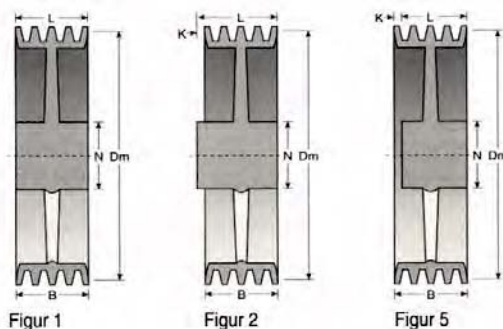

Typ SPA - pro řemeny SPA, XPA, A/13, AX/13 / For belts SPA, XPA, A/13, AX/13

Dm	Dráž. Grooves	Označení / Obj.č. Part.No.	Typ	B [mm]	K [mm]	L [mm]	N [mm]	m [kg]
180	1	SPA180-01 STAND	2	20	16	36	65	2,0
	2	SPA180-02 STAND	2	35	14	49	63	3,1
	3	SPA180-03 STAND	5	50	8	42	70	3,6
	4	SPA180-04 STAND	5	67	7	60	70	4,6
	5	SPA180-05 STAND	5	82	12	70	75	6,1
190	1	SPA190-01 STAND	2	20	16	36	65	2,0
	2	SPA190-02 STAND	2	35	14	49	70	3,2
	3	SPA190-03 STAND	5	50	8	42	70	4,0
	4	SPA190-04 STAND	5	67	7	60	75	5,2
	5	SPA190-05 STAND	5	82	12	70	75	6,3
200	1	SPA200-01 STAND	2	20	16	36	70	2,4
	2	SPA200-02 STAND	2	35	14	49	75	2,8
	3	SPA200-03 STAND	5	50	8	42	75	4,2
	4	SPA200-04 STAND	5	67	7	60	70	4,9
	5	SPA200-05 STAND	5	82	12	70	75	6,4
212	1	SPA212-01 STAND	2	20	16	36	70	2,7
	2	SPA212-02 STAND	2	35	14	49	75	3,4
	3	SPA212-03 STAND	5	50	8	42	75	4,4
	4	SPA212-04 STAND	5	67	7	60	70	5,6
	5	SPA212-05 STAND	5	82	12	70	75	6,8
225	1	SPA225-01 STAND	2	20	16	36	70	2,7
	2	SPA225-02 STAND	2	35	14	49	75	3,8
	3	SPA225-03 STAND	5	50	8	42	75	4,6
	4	SPA225-04 STAND	5	67	7	60	75	6,5
	5	SPA225-05 STAND	5	82	12	70	75	7,2
236	1	SPA236-01 STAND	2	20	16	36	70	3,3
	2	SPA236-02 STAND	2	35	14	49	75	4,1
	3	SPA236-03 STAND	5	50	3	47	75	4,9
	4	SPA236-04 STAND	5	67	7	60	80	6,2
	5	SPA236-05 STAND	5	82	12	70	80	7,5
250	1	SPA250-01 STAND	2	20	16	36	75	3,4
	2	SPA250-02 STAND	2	35	14	49	75	4,3
	3	SPA250-03 STAND	5	50	3	47	80	5,3
	4	SPA250-04 STAND	5	67	7	60	80	7,0
	5	SPA250-05 STAND	5	82	12	70	80	7,8
280	1	SPA280-01 STAND	2	20	24	44	75	3,9
	2	SPA280-02 STAND	2	35	18	53	75	5,3
	3	SPA280-03 STAND	5	50	3	47	80	6,5
	4	SPA280-04 STAND	5	67	7	60	85	8,5
	5	SPA280-05 STAND	5	82	12	70	85	9,9
300	1	SPA300-01 STAND	2	20	24	44	80	4,2
	2	SPA300-02 STAND	2	35	18	53	80	5,9
	3	SPA300-03 STAND	5	50	3	47	85	7,5
	4	SPA300-04 STAND	5	67	7	60	90	9,8
	5	SPA300-05 STAND	5	82	12	70	90	11,3