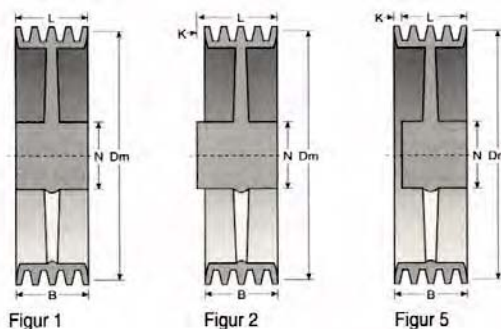

**Typ SPA - pro řemeny SPA, XPA, A/13, AX/13 / For belts SPA, XPA, A/13, AX/13**

Dm	Dráž. Grooves	Označení / Obj.č. Part.No.	Typ	B [mm]	K [mm]	L [mm]	N [mm]	m [kg]
40	1	SPA040-01 STAND	2	20	14	34	35	0,2
	2	SPA040-02 STAND	2	35	14	49	35	0,3
50	1	SPA050-01 STAND	2	20	14	34	35	0,3
	2	SPA050-02 STAND	2	35	14	49	35	0,4
	3	SPA050-03 STAND	5	50	3	47	35	0,5
56	1	SPA056-01 STAND	2	20	14	34	35	0,4
	2	SPA056-02 STAND	2	35	14	49	35	0,6
	3	SPA056-03 STAND	5	50	3	47	35	0,7
63	1	SPA063-01 STAND	2	20	14	34	42	0,5
	2	SPA063-02 STAND	2	35	14	49	42	0,7
	3	SPA063-03 STAND	5	50	3	47	42	0,8
	4	SPA063-04 STAND	5	67	7	60	45	1,2
	5	SPA063-05 STAND	5	82	12	70	50	1,4
71	1	SPA071-01 STAND	2	20	14	34	42	0,5
	2	SPA071-02 STAND	2	35	14	49	42	0,8
	3	SPA071-03 STAND	5	50	8	42	42	0,9
	4	SPA071-04 STAND	5	67	7	60	45	1,4
	5	SPA071-05 STAND	5	82	12	70	50	1,8
75	1	SPA075-01 STAND	2	20	14	34	42	0,5
	2	SPA075-02 STAND	2	35	14	49	42	1,0
	3	SPA075-03 STAND	5	50	8	42	46	1,0
	4	SPA075-04 STAND	5	67	7	60	45	1,7
	5	SPA075-05 STAND	1	82	-	82	50	1,9
80	1	SPA080-01 STAND	2	20	14	34	42	0,5
	2	SPA080-02 STAND	2	35	14	49	42	1,0
	3	SPA080-03 STAND	5	50	8	42	46	1,1
	4	SPA080-04 STAND	5	67	7	60	50	1,8
	5	SPA080-05 STAND	5	82	27	55	55	2,0
85	1	SPA085-01 STAND	2	20	14	34	42	0,6
	2	SPA085-02 STAND	2	35	14	49	50	1,2
	3	SPA085-03 STAND	5	50	8	42	50	1,4
	4	SPA085-04 STAND	5	67	14	53	50	1,9
	5	SPA085-05 STAND	5	82	27	55	55	2,2
90	1	SPA090-01 STAND	2	20	14	34	50	0,8
	2	SPA090-02 STAND	2	35	14	49	50	1,4
	3	SPA090-03 STAND	5	50	8	42	52	1,6
	4	SPA090-04 STAND	5	67	14	53	50	2,2
	5	SPA090-05 STAND	5	82	15	67	55	2,5
95	1	SPA095-01 STAND	2	20	14	34	50	0,7
	2	SPA095-02 STAND	2	35	14	49	50	1,5
	3	SPA095-03 STAND	5	50	8	42	52	1,8
	4	SPA095-04 STAND	5	67	14	53	55	2,4
	5	SPA095-05 STAND	5	82	15	67	60	2,7
100	1	SPA100-01 STAND	2	20	14	34	50	0,8
	2	SPA100-02 STAND	2	35	14	49	50	1,3
	3	SPA100-03 STAND	5	50	8	42	52	1,9
	4	SPA100-04 STAND	5	67	14	53	55	2,7
	5	SPA100-05 STAND	5	82	22	60	60	3,1