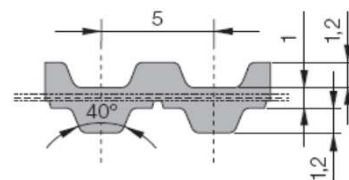

# T 5 DL

DIN 7721 - Ozubené řemeny / Timing belts

Objednací číslo / Part.No.

**10T05 - 0480 DL**

10 ... Šířka řemenu / Belt width

T5... Profil, rozteč zubů / Tooth pitch

480... Délka řemenu / Belt length

**T 5 DL**

t = 5,0 mm

ht = 3,4 mm

hs = 1,2 mm