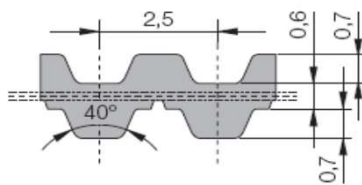

# T 2,5 DL

DIN 7721 - Ozubené řemeny / Timing belts

Objednací číslo / Part.No.

**10T2,5 - 0415-DL**

10 ... Šířka řemenu / Belt width

T2,5... Profil, rozteč zubů / Tooth pitch

415... Délka řemenu / Belt length

**T 2,5 DL**

t = 2,5 mm

ht = 2,0 mm

hs = 0,7 mm

# T 5 DL

DIN 7721 - Ozubené řemeny / Timing belts

Objednací číslo / Part.No.

**10T05 - 0480 DL**

10 ... Šířka řemenu / Belt width

T5... Profil, rozteč zubů / Tooth pitch

480... Délka řemenu / Belt length

**T 5 DL**

t = 5,0 mm

ht = 3,4 mm

hs = 1,2 mm